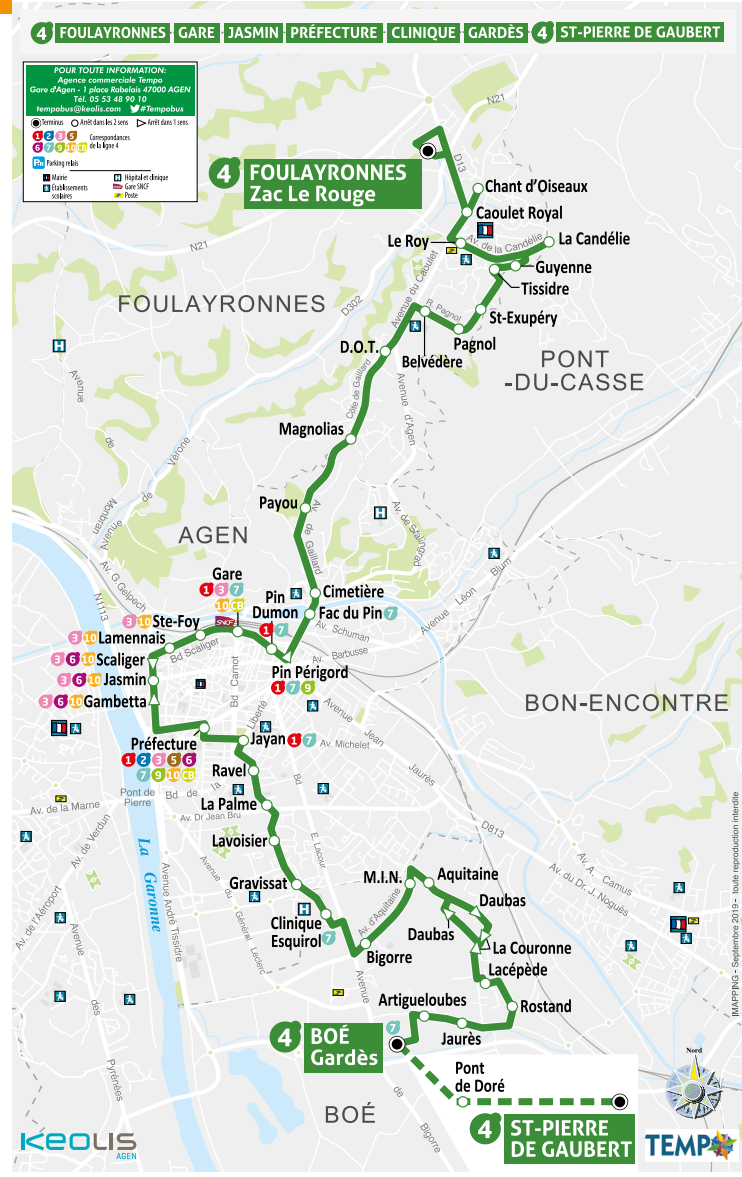

LIGNE 4 → VERS GARDÈS

LIGNE 4 → VERS ZAC LE ROUGE

Timetable table for Line 4 towards Gardès, listing departure times from St Pierre de Gaubert to various stations including Gardès, Artigueloubes, Jaurès, Rostand, etc.

Timetable table for Line 4 towards Zac Le Rouge, listing departure times from St Pierre de Gaubert to various stations including Gardès, Artigueloubes, Jaurès, Rostand, etc.

NOUVEAU SERVICE ! 1 SMS = 1 TICKET. J'envoie 1v au 93047 par SMS. Je reçois mon ticket sur mon mobile. Je voyage 1 heure sur le réseau TEMP.