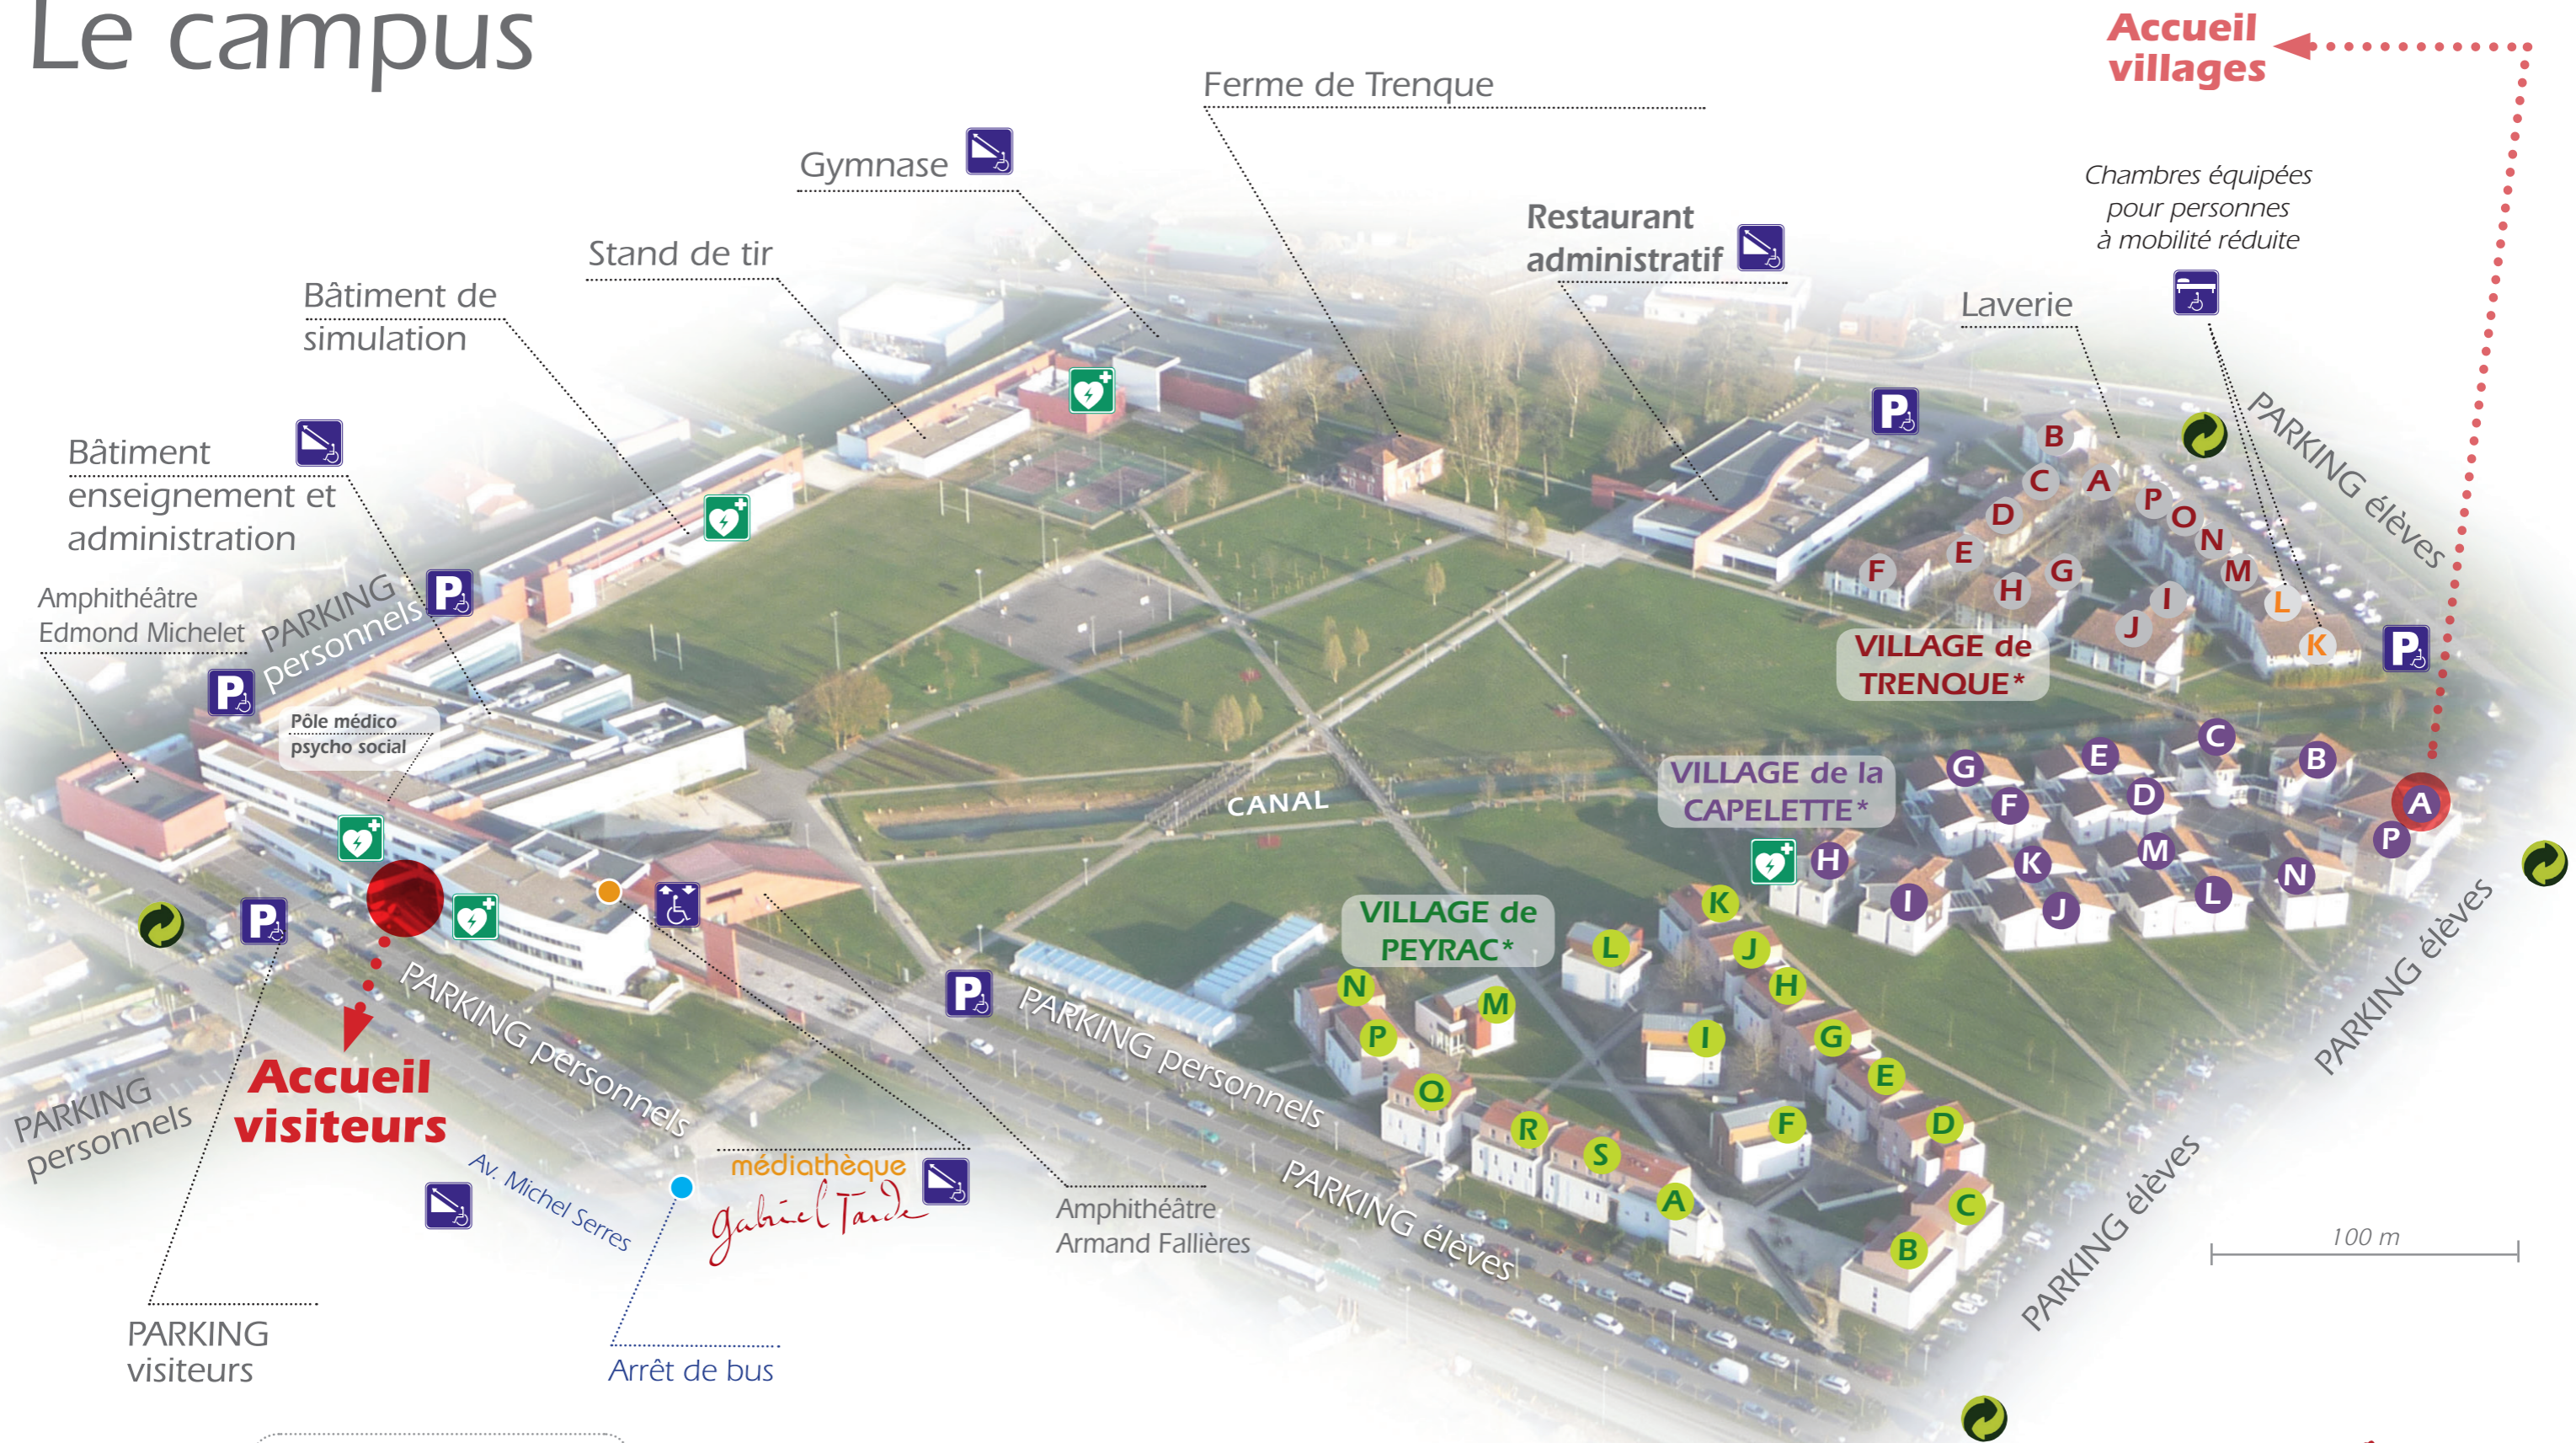

Le campus

Accueil villages ←

Chambres équipées pour personnes à mobilité réduite

Accueil visiteurs

- Les défibrillateurs sont situés :**
- à l'accueil de l'École
 - au gymnase,
 - au bâtiment de simulation (RDC, côté bureau du régisseur)
 - au village de la Capelette (bât. H)
 - au pôle médio psycho social (RDC)